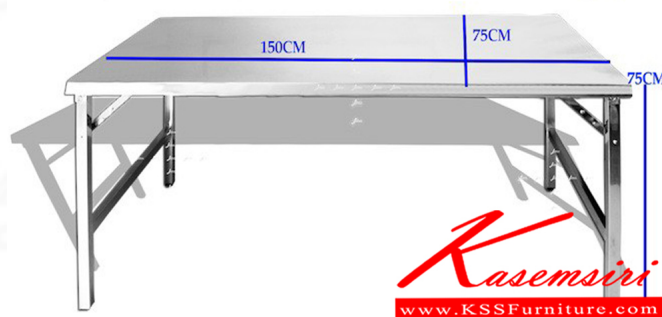

JK-205B

W150xD75xH75 CM.

JK-205B
W150xD75xH75 CM.

JK-205B
W150xD75xH75 CM.

ชื่อสินค้า : JK-205B

หมวดหมู่สินค้า : โต๊ะสาตนเลส

แบรนด์สินค้า : JK

รายละเอียด : โต๊ะสาตนเลสพับขาสวิง ขนาด ก1500xล750xส750 มม. ขอบ 40 มม. ขาท่อสี่เหลี่ยม30x30 มม. ูกายางขาโต๊ะปรับระดับได้ หน้าโต๊ะพับขอบ 4 ซม. เสริมคานด้านใต้แข็งแรง มุมโต๊ะมนไม่แหลม มีความปลอดภัย เจาะโต๊ะสาตนเลส

JK-205B

รายละเอียด : โต๊ะสาตนเลสพับขาสวิง ขนาด ก1500xล750xส750 มม. ขอบ 40 มม. ขาท่อสี่เหลี่ยม30x30 มม. ูกายางขาโต๊ะปรับระดับได้ หน้าโต๊ะพับขอบ 4 ซม. เสริมคานด้านใต้แข็งแรง มุมโต๊ะมนไม่แหลม มีความปลอดภัย เจาะโต๊ะสาตนเลส