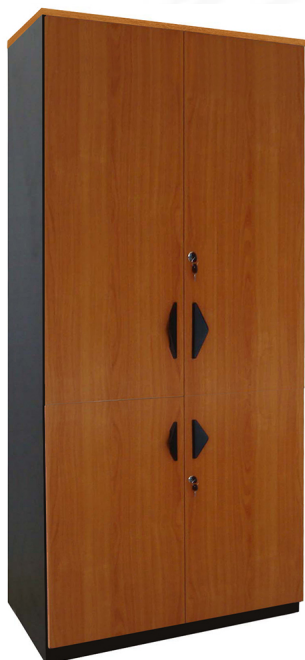

รายการสินค้า 77554027::DCL-083

DCL-083
ขนาด 80W 40D 195H CM.

ตัวอย่างสี รุ่น ST

รายละเอียดสินค้า

ชื่อสินค้า : DCL-083

หมวดหมู่สินค้า : ตู้เอกสาร-สำนักงาน

แบรนด์สินค้า : BT

รายละเอียด : ตู้เอกสารสูง5ชั้นประตูเปิดบนล่าง ขนาด ก800xล400xส1950 มม. เคลือบเมลามีน ปีที ตู้เอกสาร-สำนักงาน ปีที ตู้เอกสาร-สำนักงาน

DCL-083

รายละเอียด : ตู้เอกสารสูง5ชั้นประตูเปิดบนล่าง ขนาด ก800xล400xส1950 มม. เคลือบเมลามีน ปีที ตู้เอกสาร-สำนักงาน ปีที ตู้เอกสาร-สำนักงาน

ราคา 3,500 บาท