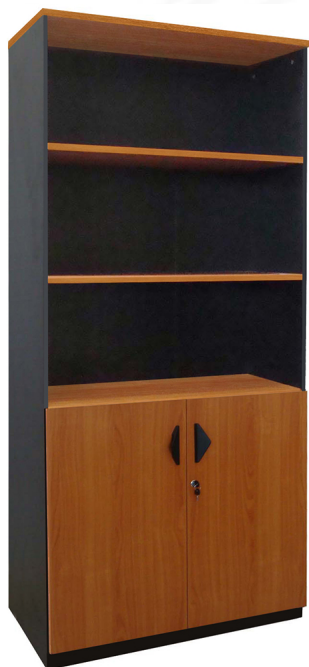

รายการสินค้า 11474007::DCL-082

DCL-082
ขนาด 80W 40D 195H CM.

ตัวอย่างสี รุ่น ST

รายละเอียดสินค้า

ชื่อสินค้า : DCL-082

หมวดหมู่สินค้า : ตู้เอกสาร-สำนักงาน

แบรนด์สินค้า : BT

รายละเอียด : ตู้เอกสารสูง5ชั้นล่างประตูเปิด ขนาด ก800xล400xส1950 มม. เคลือบเมลามีน บิท ตู้เอกสาร-สำนักงาน บิท ตู้เอกสาร-สำนักงาน

DCL-082

รายละเอียด : ตู้เอกสารสูง5ชั้นล่างประตูเปิด ขนาด ก800xล400xส1950 มม. เคลือบเมลามีน บิท ตู้เอกสาร-สำนักงาน บิท ตู้เอกสาร-สำนักงาน

ราคา 3,000 บาท