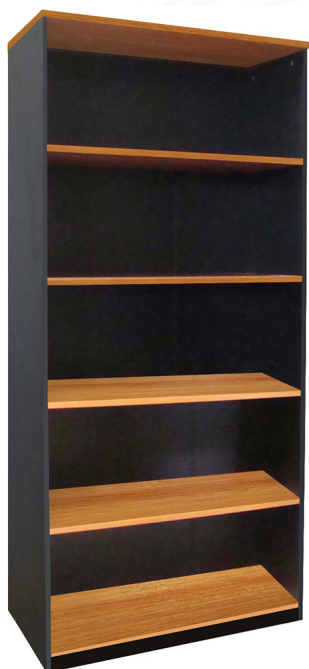

รายการสินค้า 06418076::DCL-081

DCL-081
ขนาด 80W 40D 195H CM.

ตัวอย่างสี รุ่น ST

รายละเอียดสินค้า

- สีไม้จริง 100%
- สีเมลามีน 15 มม.
- สีพลาสติก 15 มม.
- สีไม้จริง 15 มม.

ชื่อสินค้า : DCL-081

หมวดหมู่สินค้า : ตู้เอกสาร-สำนักงาน

แบรนด์สินค้า : BT

รายละเอียด : ตู้เอกสารสูงโล่ง ขนาด ก800xล400xส1950 มม. เคลือบเมลามีน บีกี ตู้เอกสาร-สำนักงาน บีกี ตู้เอกสาร-สำนักงาน

DCL-081

รายละเอียด : ตู้เอกสารสูงโล่ง ขนาด ก800xล400xส1950 มม. เคลือบเมลามีน บีกี ตู้เอกสาร-สำนักงาน บีกี ตู้เอกสาร-สำนักงาน

ราคา 2,600 บาท