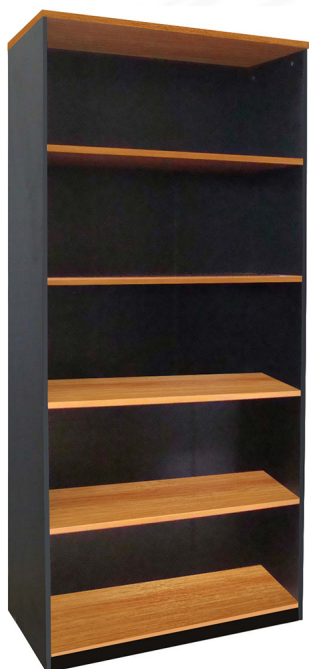

รายการสินค้า 06418076::DCL-081

DCL-081
ขนาด 80W 40D 195H CM.

ตัวอย่างสี รุ่น ST

รายละเอียดสินค้า

ชื่อสินค้า : DCL-081

หมวดหมู่สินค้า : ตู้เอกสาร-สำนักงาน

แบรนด์สินค้า : BT

รายละเอียด : ตู้เอกสารสูงโล่ง ขนาด ก800xล400xส1950 มม. เคลือบเมลามีน บีกี ตู้เอกสาร-สำนักงาน บีกี ตู้เอกสาร-สำนักงาน

DCL-081

รายละเอียด : ตู้เอกสารสูงโล่ง ขนาด ก800xล400xส1950 มม. เคลือบเมลามีน บีกี ตู้เอกสาร-สำนักงาน บีกี ตู้เอกสาร-สำนักงาน

ราคา 2,600 บาท