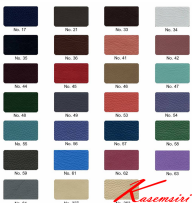

ชื่อสินค้า : AS-113

หมวดหมู่สินค้า : เก้าอี้สำนักงาน

แบรนด์สินค้า : asahi

รายละเอียด : เก้าอี้สำนักงาน ปรับได้ 2แบบ ปรับสูง-ต่ำโดยใช้ก้านและโดยใช้โซคกเกิ้ล-เกาหลี่ ขามี3แบบ
าไฟเบอร์,ชาอลูมิเนียม(สีดำ)และขาเหล็ก(สีดำ) หุ้มเบาะ3แบบ หุ้มเบาะPVC,หุ้มเบาะPUและหุ้มเบาะผ้าฝ้าย
เก้าอี้สำนักงาน asahi อาซาฮี เก้าอี้สำนักงาน

AS-113(PVC-โซคกเกิ้ล-เกาหลี่-ขาไฟเบอร์)

รายละเอียด : เก้าอี้สำนักงาน ปรับสูง-ต่ำโดยใช้โซคกเกิ้ล-เกาหลี่ ขาไฟเบอร์ หุ้มเบาะPVC เก้าอี้สำนักงาน asahi
อาซาฮี เก้าอี้สำนักงาน

ราคา 3,200 บาท