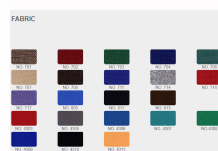

ชื่อสินค้า : AS-113

หมวดหมู่สินค้า : เก้าอี้สำนักงาน

แบรนด์สินค้า : asahi

รายละเอียด : เก้าอี้สำนักงาน ปรับได้ 2แบบ ปรับสูง-ต่ำโดยใช้ก้านและโดยใช้โซคกเกิ้ล-เกาหลี่ ขามี3แบบ
ไฟเบอร์,ชาอลูมิเนียม(สีดำ)และขาเหล็ก(สีดำ) หุ้มเบาะ3แบบ หุ้มเบาะPVC,หุ้มเบาะPUและหุ้มเบาะผ้าฝ้าย
เก้าอี้สำนักงาน asahi อาซาฮี เก้าอี้สำนักงาน

AS-113(PVC-โซคกเกิ้ล-เกาหลี่-ขาไฟเบอร์)

รายละเอียด : เก้าอี้สำนักงาน ปรับสูง-ต่ำโดยใช้โซคกเกิ้ล-เกาหลี่ ขาไฟเบอร์ หุ้มเบาะPVC เก้าอี้สำนักงาน asahi
อาซาฮี เก้าอี้สำนักงาน

ราคา 3,200 บาท