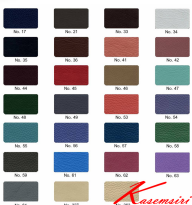

ชื่อสินค้า : AS-113

หมวดหมู่สินค้า : เก้าอี้สำนักงาน

แบรนด์สินค้า : asahi

รายละเอียด : เก้าอี้สำนักงาน ปรับได้ 2แบบ ปรับสูง-ต่ำโดยใช้ก้านและโดยใช้โซคกเกิ้ล-เกาหลี่ ขามี3แบบ
ไฟเบอร์,ชาอลูมิเนียม(สีดำ)และขาเหล็ก(สีดำ) หุ้มเบาะ3แบบ หุ้มเบาะPVC,หุ้มเบาะPUและหุ้มเบาะผ้าฝ้าย
เก้าอี้สำนักงาน asahi อาซาฮี เก้าอี้สำนักงาน

AS-113(PVC-โซคกเกิ้ล-เกาหลี่-ขาไฟเบอร์)

รายละเอียด : เก้าอี้สำนักงาน ปรับสูง-ต่ำโดยใช้โซคกเกิ้ล-เกาหลี่ ขาไฟเบอร์ หุ้มเบาะPVC เก้าอี้สำนักงาน asahi
อาซาฮี เก้าอี้สำนักงาน

ราคา 3,200 บาท