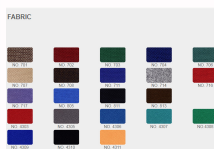

ชื่อสินค้า : AS-113

หมวดหมู่สินค้า : เก้าอี้สำนักงาน

แบรนด์สินค้า : asahi

รายละเอียด : เก้าอี้สำนักงาน ปรับได้ 2แบบ ปรับสูง-ต่ำโดยใช้ก้านและโดยใช้โซคกเกิ้ล-เกาหลี่ ขามี3แบบ
าไฟเบอร์,ชาอลูมิเนียม(สีดำ)และขาเหล็ก(สีดำ) หุ้มเบาะ3แบบ หุ้มเบาะPVC,หุ้มเบาะPUและหุ้มเบาะผ้าฝ้าย
เก้าอี้สำนักงาน asahi อาซาฮี เก้าอี้สำนักงาน

AS-113(PVC-โซคกเกิ้ล-เกาหลี่-ขาไฟเบอร์)

รายละเอียด : เก้าอี้สำนักงาน ปรับสูง-ต่ำโดยใช้โซคกเกิ้ล-เกาหลี่ ขาไฟเบอร์ หุ้มเบาะPVC เก้าอี้สำนักงาน asahi
อาซาฮี เก้าอี้สำนักงาน

ราคา 3,200 บาท