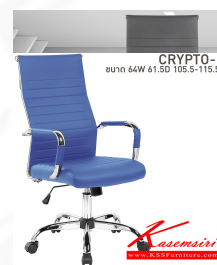

CRYPTO-H
ขนาด 64W 61.5D 105.5-115.5H

CRYPTO-H
ขนาด 64W 61.5D 105.5-115.5H

CRYPTO-H
ขนาด 64W 61.5D 105.5-115.5H

หนังพียู
CRYPTO-H
ขนาด 64W 61.5D 105.5-115.5H

CRYPTO-H
ขนาด 64W 61.5D 105.5-115.5H

CRYPTO-H
ขนาด 64W 61.5D 105.5-115.5H

ชื่อสินค้า : CRYPTO-H

หมวดหมู่สินค้า : เก้าอี้สำนักงาน (พนักพิงสูง)

แบรนด์สินค้า : BT

รายละเอียด : เก้าอี้สำนักงานหนัง PU ขนาด ก640xล615xส1055-1155 มม สีดำ,สีเทา,สีฟ้า,สีแดง,สีขาว ปก
เก้าอี้สำนักงาน (พนักพิงสูง) ปก เก้าอี้สำนักงาน (พนักพิงสูง)

CRYPTO-H

รายละเอียด : เก้าอี้สำนักงานหนัง PU ขนาด ก640xล615xส1055-1155 มม สีดำ,สีเทา,สีฟ้า,สีแดง,สีขาว ปก
เก้าอี้สำนักงาน (พนักพิงสูง) ปก เก้าอี้สำนักงาน (พนักพิงสูง)

ราคา 2,500 บาท

เกษมศิริเฟอร์นิเจอร์ KssFurniture.com