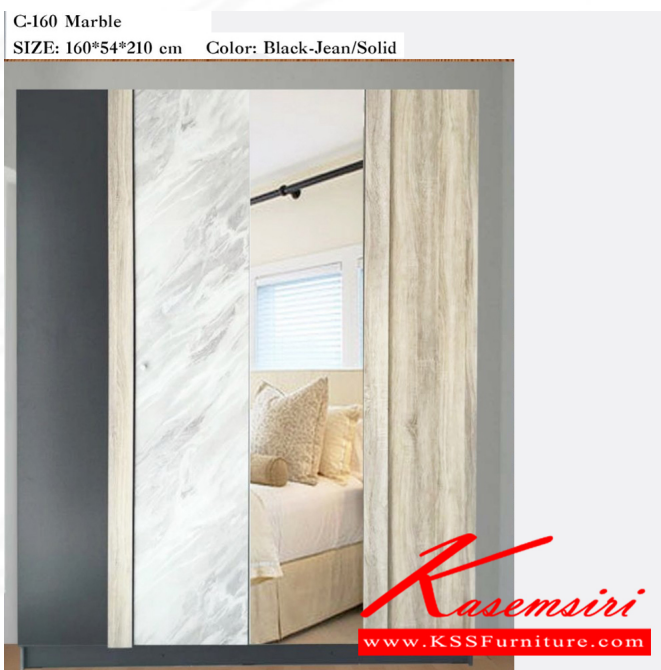

*Kasemsiri*  
KSSFurniture.com

[www.kssfurniture.com](http://www.kssfurniture.com)

Tel : 02-403-1044, 02-403-1055

Mobile : 083-082-8212

Fax : 02-403-1094

Email : [kssfurntiure2u@hotmail.com](mailto:kssfurntiure2u@hotmail.com)

## รายการสินค้า 44089::C-160 Marble

ชื่อสินค้า : C-160 Marble

หมวดหมู่สินค้า : ตู้เสื้อผ้า-บานเปิด

แบรนด์สินค้า : DD

รายละเอียด : ตู้เสื้อผ้า 160 ซม. คอมเท็มป์ 4ประตู ขนาด 1600x540x2100มม. สีดำ-ยีนต์/โซลิด บานพับ Soft-lose ราวแขวนเสื้อ Hafele บานประตูเคลือบผิวเมลามีน ป้องกันรอยขีดข่วน ดีดี ตู้เสื้อผ้า-บานเปิด

### C-160 Marble

รายละเอียด : ตู้เสื้อผ้า 160 ซม. คอมเท็มป์ 4ประตู ขนาด 1600x540x2100มม. สีดำ-ยีนต์/โซลิด บานพับ Soft-lose ราวแขวนเสื้อ Hafele บานประตูเคลือบผิวเมลามีน ป้องกันรอยขีดข่วน ดีดี ตู้เสื้อผ้า-บานเปิด