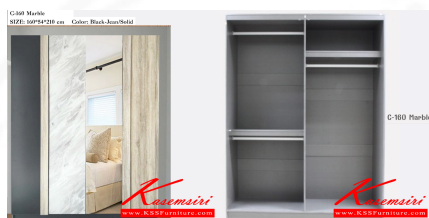

*Kasemsiri*  
KSSFurniture.com

[www.kssfurniture.com](http://www.kssfurniture.com)

Tel : 02-403-1044, 02-403-1055

Mobile : 083-082-8212

Fax : 02-403-1094

Email : [kssfurntiure2u@hotmail.com](mailto:kssfurntiure2u@hotmail.com)

## รายการสินค้า 44089::C-160 Marble

ชื่อสินค้า : C-160 Marble

หมวดหมู่สินค้า : ตู้เสื้อผ้า-บานเปิด

แบรนด์สินค้า : DD

รายละเอียด : ตู้เสื้อผ้า 160 ซม. คอมเท็มป์ 4ประตู ขนาด 1600x540x2100มม. สีดำ-ยีนต์/โซลิด บานพับ Soft-lose ราวแขวนเสื้อ Hafele บานประตูเคลือบผิวเมลามีน ป้องกันรอยขีดข่วน ดีดี ตู้เสื้อผ้า-บานเปิด

### C-160 Marble

รายละเอียด : ตู้เสื้อผ้า 160 ซม. คอมเท็มป์ 4ประตู ขนาด 1600x540x2100มม. สีดำ-ยีนต์/โซลิด บานพับ Soft-lose ราวแขวนเสื้อ Hafele บานประตูเคลือบผิวเมลามีน ป้องกันรอยขีดข่วน ดีดี ตู้เสื้อผ้า-บานเปิด