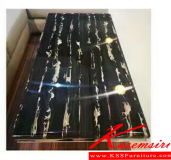

# GRAYSON

W130xD70xH44.5 CM.

GRAYSON  
W130xD70xH44.5 CM.

GRAYSON  
W130xD70xH44.5 CM.

ชื่อสินค้า : GRAYSON

หมวดหมู่สินค้า : โต๊ะกลางโซฟา

แบรนด์สินค้า : BESTCHOICE

รายละเอียด : โต๊ะกลางหน้าหิน รุ่น GRAYSON (เกรสสัน) ขนาด ก1300xล700xส445 มม.

### GRAYSON

รายละเอียด : โต๊ะกลางหน้าหิน รุ่น GRAYSON (เกรสสัน) ขนาด ก1300xล700xส445 มม.

น้ำท้อปเป็นหินสังเคราะห์ปิดผิว ขาเหล็กชุบโครเมียม เบสช้อยส์ โต๊ะกลางโซฟา

ราคา 7,700 บาท

เกษมศิริเฟอร์นิเจอร์ KssFurniture.com