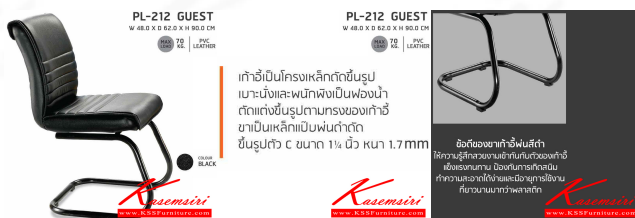

ชื่อสินค้า : PL-212

หมวดหมู่สินค้า : เก้าอี้พักคอย

แบรนด์สินค้า : SURE

รายละเอียด : เก้าอี้รับแขก ขาดตัวC สีดำ GUEST ก480xล620xส900 มม. สีดำ (ไม่มีเท้าแขน) เก้าอี้รับแขก SURE
ัวร์ เก้าอี้พักคอย

PL-212(สีดำ)

รายละเอียด : เก้าอี้รับแขก ขาดตัวC สีดำ GUEST ก480xล620xส900 มม. สีดำ (ไม่มีเท้าแขน) เก้าอี้รับแขก SURE
ัวร์ เก้าอี้พักคอย

ราคา 2,000 บาท