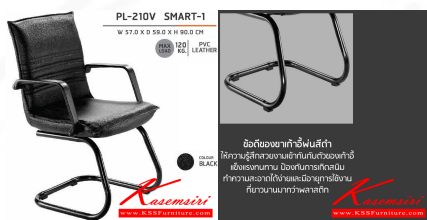

Kasemsiri
KSSFurniture.com

www.kssfurniture.com

Tel : 02-403-1044, 02-403-1055

Mobile : 083-082-8212

Fax : 02-403-1094

Email : kssfurntiure2u@hotmail.com

หยุดทุกวันอาทิตย์ เปิด 9.00-18.00

รายการสินค้า 36318047::PL-210V

ชื่อสินค้า : PL-210V

หมวดหมู่สินค้า : เก้าอี้พักคอย

แบรนด์สินค้า : SURE

รายละเอียด : เก้าอี้รับแขก ขาตัวC สีดำ SMART-1 ขนาด ก570xล590xส900 มม. สีดำ เก้าอี้รับแขก SURE ชิวส์
เก้าอี้พักคอย ชิวส์ เก้าอี้พักคอย

PL-210V(สีดำ)

รายละเอียด : เก้าอี้รับแขก ขาตัวC สีดำ SMART-1 ขนาด ก570xล590xส900 มม. สีดำ เก้าอี้รับแขก SURE ชิวส์
เก้าอี้พักคอย ชิวส์ เก้าอี้พักคอย

ราคา 2,000 บาท

เกษมศิริเฟอร์นิเจอร์ KssFurniture.com

เลขที่ 48/5 หมู่ที่ 2 ตำบล ปลายบาง อำเภอ บางกรวย จังหวัด นนทบุรี 11130