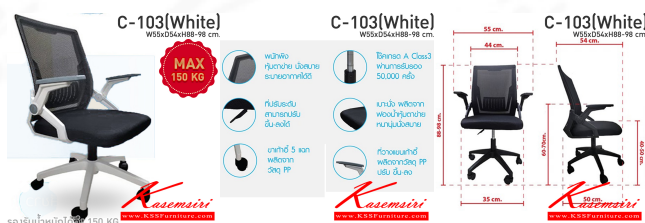

*Kasemsiri*  
KSSFurniture.com

[www.kssfurniture.com](http://www.kssfurniture.com)

Tel : 02-403-1044, 02-403-1055

Mobile : 083-082-8212

Fax : 02-403-1094

Email : [kssfurntiure2u@hotmail.com](mailto:kssfurntiure2u@hotmail.com)

## รายการสินค้า 37047::C-103(White)

รองรับน้ำหนักได้ถึง 150 KG

ชื่อสินค้า : C-103(White)

หมวดหมู่สินค้า : เก้าอี้สำนักงาน

แบรนด์สินค้า : โจโล

รายละเอียด : เก้าอี้สำนักงาน พนักพิงปรับองศา ขนาด ก550xล540xส880-890มม. รองรับน้ำหนัก150kg. CL