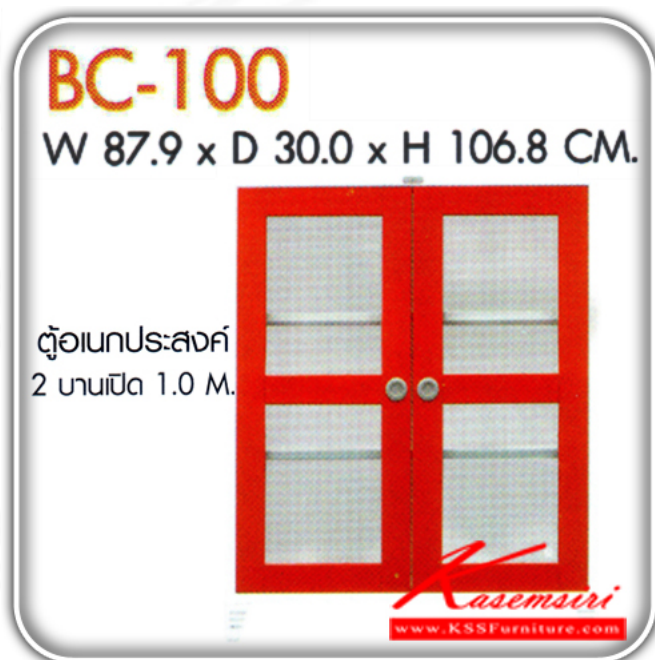

BC-150(สีแดง)

รายละเอียด : ตู้เอกสาร 2 บานเปิด 1.5M. ขนาด879x300x1500มม. ตู้ผลิตจากแผ่นเหล็กหนาคุณภาพ
นึ่งตู้เรียบ ใช้งานง่าย สะดวก หมุดปัญหาเรื่องการจัดเก็บหนังสือหรือเอกสาร ตู้เอกสารเหล็ก SURE

ราคา 5,400 บาท

BC-150(สีน้ำเงิน)

รายละเอียด : ตู้เอกสาร 2 บานเปิด 1.5M. ขนาด879x300x1500มม. ตู้ผลิตจากแผ่นเหล็กหนาคุณภาพ
นึ่งตู้เรียบ ใช้งานง่าย สะดวก หมุดปัญหาเรื่องการจัดเก็บหนังสือหรือเอกสาร ตู้เอกสารเหล็ก SURE

ราคา 5,400 บาท

BC-150(สีเขียว)

รายละเอียด : ตู้เอกสาร 2 บานเปิด 1.5M. ขนาด879x300x1500มม. ตู้ผลิตจากแผ่นเหล็กหนาคุณภาพ
นึ่งตู้เรียบ ใช้งานง่าย สะดวก หมุดปัญหาเรื่องการจัดเก็บหนังสือหรือเอกสาร ตู้เอกสารเหล็ก SURE

ราคา 5,400 บาท

รายการสินค้า 80596046::BC-100

ชื่อสินค้า : BC-100

หมวดหมู่สินค้า : ตู้เอกสารเหล็ก

แบรนด์สินค้า : SURE

รายละเอียด : ตู้เอกสาร 2 บานเปิด 1.0M. ขนาด87.9x300x1068มม.(มี4สี แดง/ส้ม/น้ำเงิน/เขียว)

ผลิตจากแผ่นเหล็กหนาคุณภาพ ผนังตู้เรียบ ใช้งานง่าย สะดวก หมดปัญหาเรื่องการจัดเก็บหนังสือหรือเอกสาร ตู้เอกสารเหล็ก SURE