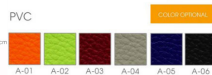

## รายการสินค้า 33027::F3

F 3

115 45 66 63 : cm

*Kasemsiri*  
www.KSSFurniture.com

F 3

*Kasemsiri*  
www.KSSFurniture.com

*Kasemsiri*  
www.KSSFurniture.com

ชื่อสินค้า : F3