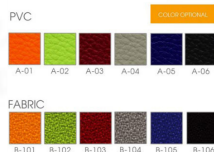

F 4

93 45 65 63 : cm

Kasemsiri
www.KSSFurniture.com

F 4

PVC
A-01 A-02 A-03 A-04 A-05 A-06
FABRIC
B-101 B-102 B-103 B-104 B-105 B-106

Kasemsiri
www.KSSFurniture.com

ชื่อสินค้า : F4

หมวดหมู่สินค้า : เก้าอี้สำนักงาน