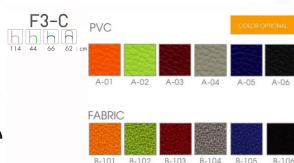

รายการสินค้า 05023::F3-C

ชื่อสินค้า : F3-C

หมวดหมู่สินค้า : เก้าอี้สำนักงาน (พนักพิงสูง)

แบรนด์สินค้า : Forte

รายละเอียด : เก้าอี้ผู้บริหาร F3-C ขนาด ก620Xล660Xส1140 มม. สูงถึงที่นั่ง 440 มม. หุ้มได้2แบบ ฟ้าผ้า,หนังเทียม มีกอนโยก ปรับสูงต่ำด้วยระบบใช้คแก๊ส ขาชุปโครเมียม (สินค้ารับประกันคุณภาพ 1 ปี ไม่รวมวัสดุหุ้ม) พอร์เต้ เก้าอี้สำนักงาน (พนักพิงสูง)

F3-C(หนังเทียม)

รายละเอียด : เก้าอี้ผู้บริหาร F3-C ขนาด ก620Xล660Xส1140 มม. สูงถึงที่นั่ง 440 มม. หุ้มหนังเทียม กอนโยก ปรับสูงต่ำด้วยระบบใช้คแก๊ส ขาชุปโครเมียม (สินค้ารับประกันคุณภาพ 1 ปี ไม่รวมวัสดุหุ้ม) เก้าอี้ผู้บริหาร พอร์เต้ พอร์เต้ เก้าอี้สำนักงาน (พนักพิงสูง)

ราคา 4,300 บาท