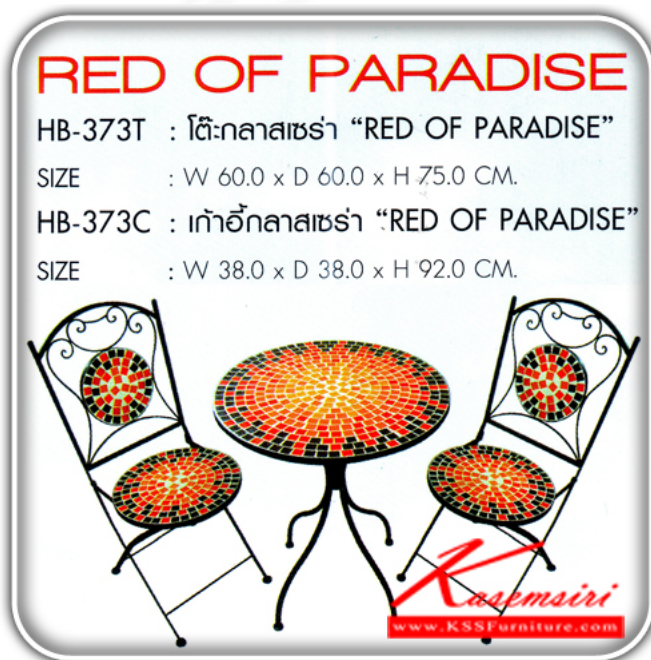

ชื่อสินค้า : HB-373T-HB-373C

หมวดหมู่สินค้า : เก้าอี้สนาม Outdoor

แบรนด์สินค้า : SURE

รายละเอียด : ชุดโต๊ะเก้าอี้สนาม รุ่นRED OF PARADISE ประกอบด้วย HB-373T : โต๊ะกลมสกร่า ขนาด600x600x750มม. จำนวน 1 ตัว / HB-373C : เก้าอี้กลมสกร่า (รุ่น red of aradise)ขนาด380x380x920มม. จำนวน 2 ตัว เก้าอี้สนาม SURE

HB-373T-HB-373C

รายละเอียด : ชุดโต๊ะเก้าอี้สนาม รุ่นRED OF PARADISE ประกอบด้วย HB-373T : โต๊ะกลมสกร่า ขนาด600x600x750มม. จำนวน 1 ตัว / HB-373C : เก้าอี้กลมสกร่า ขนาด380x380x920มม. จำนวน 2 ตัว เก้าอี้สนาม SURE (รุ่น Red of paradise)