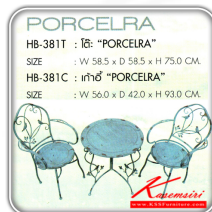

## รายการสินค้า 74650060::HB-381T-HB-381C

ชื่อสินค้า : HB-381T-HB-381C

หมวดหมู่สินค้า : เก้าอี้สนาม Outdoor

แบรนด์สินค้า : SURE

รายละเอียด : ชุดโต๊ะเก้าอี้สนาม รุ่น RED OF PARADISE ประกอบด้วย HB-381T : โต๊ะขนาด 585x585x750 มม. จำนวน 1 ตัว / HB-381C : เก้าอี้ ขนาด 560x420x930 มม. จำนวน 2 ตัว เก้าอี้สนาม SURE (รุ่น porcelra)

### HB-381T-HB-381C

รายละเอียด : ชุดโต๊ะเก้าอี้สนาม รุ่น PORCELRA ประกอบด้วย HB-381T : โต๊ะขนาด 585x585x750 มม. จำนวน 1 ตัว / HB-381C : เก้าอี้ ขนาด 560x420x930 มม. จำนวน 2 ตัว เก้าอี้สนาม SURE

ราคา 4,900 บาท