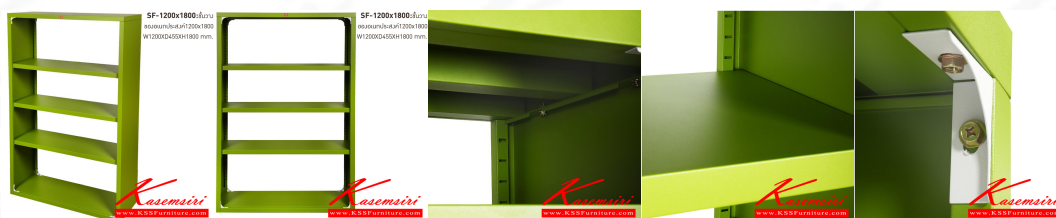

*Kasemsiri*  
KSSFurniture.com

[www.kssfurniture.com](http://www.kssfurniture.com)

Tel : 02-403-1044, 02-403-1055

Mobile : 083-082-8212

Fax : 02-403-1094

Email : [kssfurntiure2u@hotmail.com](mailto:kssfurntiure2u@hotmail.com)

## รายการสินค้า 57760297::SF-1200x1800-GG(เขียว)

**SF-1200x1800:**ชั้นวาง  
ของอเนกประสงค์1200x1800  
W1200XD455XH1800 mm.

*Kasemsiri*  
www.KSSFurniture.com

รับประกันนาน  
**5 ปี**

ชื่อสินค้า : SF-1200x1800-GG(เขียว)

หมวดหมู่สินค้า : ชั้นวางของเหล็ก

แบรนด์สินค้า : Luckyworld

รายละเอียด : ชั้นวางอเนกประสงค์ SF-1200x1800 GG(เขียว) ขนาด ก1200xล455xส1800 มม. ลักกี้เวิลด์  
ชั้นวางของเหล็ก ลักกี้เวิลด์ ชั้นวางของเหล็ก

### SF-1200x1800-GG(เขียว)

รายละเอียด : ชั้นวางอเนกประสงค์ SF-1200x1800 GG(เขียว) ขนาด ก1200xล455xส1800 มม. ลักกี้เวิลด์  
ชั้นวางของเหล็ก ลักกี้เวิลด์ ชั้นวางของเหล็ก

ราคา 4,700 บาท

เกษมศิริเฟอร์นิเจอร์ KssFurniture.com