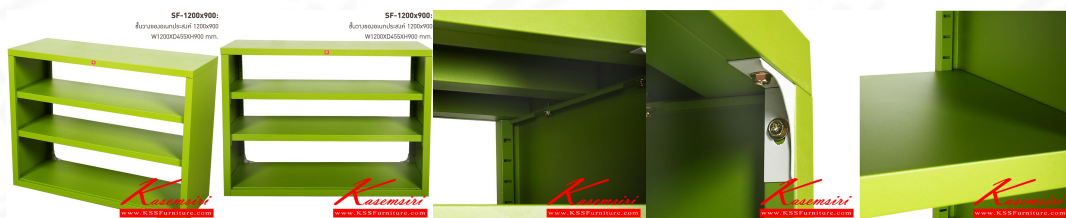

*Kasemsiri*  
KSSFurniture.com

[www.kssfurniture.com](http://www.kssfurniture.com)

Tel : 02-403-1044, 02-403-1055

Mobile : 083-082-8212

Fax : 02-403-1094

Email : [kssfurntiure2u@hotmail.com](mailto:kssfurntiure2u@hotmail.com)

## รายการสินค้า 65572033::SF-1200x900-GG(เขียว)

**SF-1200x900:**

ชั้นวางของอเนกประสงค์ 1200x900

W1200XD455XH900 mm.

รับประกันนาน  
**5 ปี**

ชื่อสินค้า : SF-1200x900-GG(เขียว)

หมวดหมู่สินค้า : ชั้นวางของเหล็ก

แบรนด์สินค้า : Luckyworld

รายละเอียด : ชั้นวางอเนกประสงค์ SF-1200x900 GG(เขียว) ขนาด ก1200xล455xส900 มม. ลักกี้เวิลด์ ชั้นวางของเหล็ก ลักกี้เวิลด์ ชั้นวางของเหล็ก

### SF-1200x900-GG(เขียว)

รายละเอียด : ชั้นวางอเนกประสงค์ SF-1200x900 GG(เขียว) ขนาด ก1200xล455xส900 มม. ลักกี้เวิลด์ ชั้นวางของเหล็ก ลักกี้เวิลด์ ชั้นวางของเหล็ก

ราคา 3,600 บาท

เกษมศิริเฟอร์นิเจอร์ KssFurniture.com