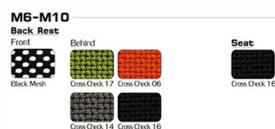

Color Optional

ชื่อสินค้า : M6

หมวดหมู่สินค้า : เก้าอี้สำนักงาน (พนักพิงสูง)

แบรนด์สินค้า : asahi

รายละเอียด : เก้าอี้ผู้บริหาร ขนาด ก640xล570xส1170มม.

M6

รายละเอียด : เก้าอี้ผู้บริหาร ขนาด ก640xล570xส1170มม.