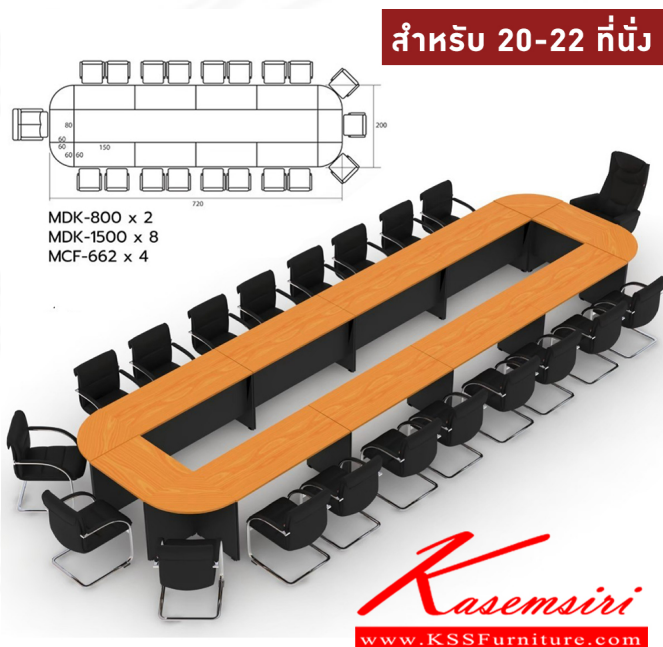

Kasemsiri
KSSFurniture.com

www.kssfurniture.com

Tel : 02-403-1044, 02-403-1055

Mobile : 083-082-8212

Fax : 02-403-1094

Email : kssfurntiure2u@hotmail.com

หยุดทุกวันอาทิตย์ เปิด 9.00-18.00

รายการสินค้า 55057::MASTER-SET23

ชื่อสินค้า : MASTER-SET23

หมวดหมู่สินค้า : โต๊ะประชุม

แบรนด์สินค้า : SURE

รายละเอียด : โต๊ะประชุม 20-22 ที่นั่ง MDK-800(2)-MDK-1500(8)+MCF-662(4) สีเชอร์รี่ดำ ชวร์ โต๊ะประชุม

MASTER-SET23

รายละเอียด : โต๊ะประชุม 20-22 ที่นั่ง MDK-800(2)-MDK-1500(8)+MCF-662(4) สีเชอร์รี่ดำ ชวร์ โต๊ะประชุม