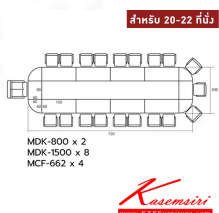

ชื่อสินค้า : MASTER-SET23

หมวดหมู่สินค้า : โต๊ะประชุม

แบรนด์สินค้า : SURE

รายละเอียด : โต๊ะประชุม 20-22 ที่นั่ง MDK-800(2)-MDK-1500(8)+MCF-662(4) สีเชอร์รี่ดำ ชวร์ โต๊ะประชุม

MASTER-SET23

รายละเอียด : โต๊ะประชุม 20-22 ที่นั่ง MDK-800(2)-MDK-1500(8)+MCF-662(4) สีเชอร์รี่ดำ ชวร์ โต๊ะประชุม