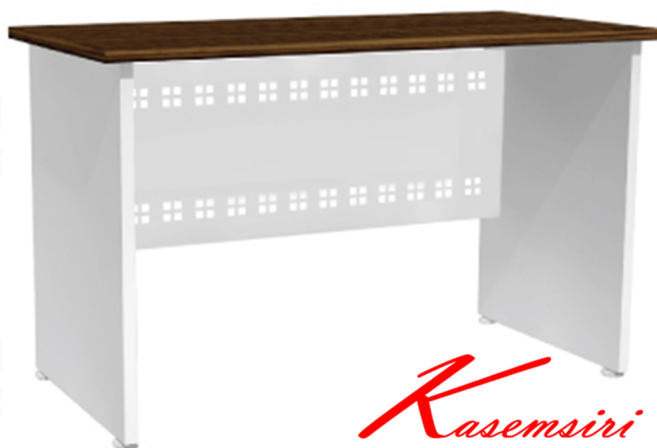

รายการสินค้า 18460001::ADK-1200

ADK-1200 :

โต๊ะทำงานโล่ง 1.20 M.

W120.0 x D60.0 x H75.0 CM.

ZEBRANO^{ASTRO}

Kasemsiri
www.KSSFurniture.com

ZEBRANO^{ASTRO}

ZEBRANO^{ASTRO}

ชื่อสินค้า : ADK-1200

หมวดหมู่สินค้า : โต๊ะสำนักงานเมลามีน

แบรนด์สินค้า : SURE

รายละเอียด : โต๊ะทำงานโล่ง 120 CM. ขนาด ก1200xล600xส750 มม. โต๊ะสำนักงานเมลามีน SURE ชัวร์ โต๊ะสำนักงานเมลามีน

ADK-1200

รายละเอียด : โต๊ะทำงานโล่ง 120 CM. ขนาด ก1200xล600xส750 มม. โต๊ะสำนักงานเมลามีน SURE ชัวร์ โต๊ะสำนักงานเมลามีน

ราคา 2,800 บาท