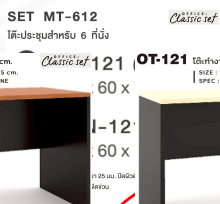

### SET MT-612

OFFICE: Classic set

โต๊ะประชุมสำหรับ 6 ที่นั่ง

● BK/CH  
สีดำ/เชอร์รี่

● BK/MP  
สีดำ/เมเปิ้ล

**Kasemsiri**  
www.KSSFurniture.com

SET MT-612  
โต๊ะประชุมสำหรับ 6 ที่นั่ง

SET MT-612  
โต๊ะประชุมสำหรับ 6 ที่นั่ง

SET MT-612  
โต๊ะประชุมสำหรับ 6 ที่นั่ง

OT-121  
โต๊ะทำงานยาว 120 cm.  
SIZE : 120 x 60 x 75 cm.  
SPEC : PU/PELAMINE

OCN-121  
โต๊ะรีดวงกลม 120 cm.  
SIZE : 120 x 60 x 75 cm.  
SPEC : PU/PELAMINE

ชื่อสินค้า : MT-612(SET)

หมวดหมู่สินค้า : โต๊ะประชุม

แบรนด์สินค้า : XCF

รายละเอียด : โต๊ะประชุม6ที่นั่ง ขาไม้ แผ่นทึบหนา 25 มม. ปิดผิวด้วยเมลามีนป้องกันรอยขีดข่วน ขนาด 400x1200x750 มม. สีดำเมเปิ้ล(BKMP),สีดำเชอร์รี่(BKCH) เอ็กซ์ซีเอฟ โต๊ะประชุม\*ไม่รวมเก้าอี้\*

### MT-612(SET) (สีดำเชอร์รี่)

รายละเอียด : โต๊ะประชุม6ที่นั่ง ขาไม้ แผ่นทึบหนา 25 มม. ปิดผิวด้วยเมลามีนป้องกันรอยขีดข่วน ขนาด 400x1200x750 มม. สีดำเมเปิ้ล(BKMP),สีดำเชอร์รี่(BKCH) เอ็กซ์ซีเอฟ โต๊ะประชุม\*ไม่รวมเก้าอี้\*