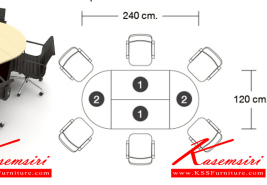

Classic set SET MT-612 โต๊ะประชุมสำหรับ 6 ที่นั่ง

Classic set SET MT-612 โต๊ะประชุมสำหรับ 6 ที่นั่ง