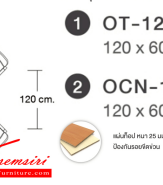

Classic set SET MT-612 โต๊ะประชุมสำหรับ 6 ที่นั่ง

ชื่อสินค้า : MT-612(SET)

หมวดหมู่สินค้า : โต๊ะประชุม

แบรนด์สินค้า : XCF

รายละเอียด : โต๊ะประชุม6ที่นั่ง ขาไม้ แผ่นทึบหนา 25 มม. ปิดผิวด้วยเมลามีนป้องกันรอยขีดข่วน ขนาด 400x1200x750 มม. สีดำเมเปิ้ล(BKMP),สีดำเซอร์รี่(BKCH) เอ็กซ์ซีเอฟ โต๊ะประชุม*ไม่รวมเก้าอี้*

MT-612(SET) (สีดำเซอร์รี่)

รายละเอียด : โต๊ะประชุม6ที่นั่ง ขาไม้ แผ่นทึบหนา 25 มม. ปิดผิวด้วยเมลามีนป้องกันรอยขีดข่วน ขนาด 400x1200x750 มม. สีดำเมเปิ้ล(BKMP),สีดำเซอร์รี่(BKCH) เอ็กซ์ซีเอฟ โต๊ะประชุม*ไม่รวมเก้าอี้*

ราคา 6,600 บาท