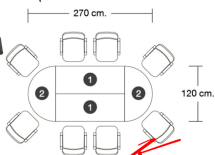

### SET MT-812

OFFICE: Classic set

โต๊ะประชุมสำหรับ 8 ที่นั่ง

● BK/CH  
ดำ/เชอร์รี่

● BK/MP  
ดำ/เมเปิ้ล

SET MT-812  
โต๊ะประชุมสำหรับ 8 ที่นั่ง

SET MT-812  
โต๊ะประชุมสำหรับ 8 ที่นั่ง

SET MT-812  
โต๊ะประชุมสำหรับ 8 ที่นั่ง

OT-151  
โต๊ะทำงานยาว 150 cm.  
SIZE : 150 x 60 x 75 cm.  
SPEC : PU/PELAKHANE

OT-151  
โต๊ะทำงานยาว 150 cm.  
SIZE : 150 x 60 x 75 cm.  
SPEC : PU/PELAKHANE

OCN-121  
โต๊ะรีดวงกลม 120 cm.  
SIZE : 120 x 60 x 75 cm.  
SPEC : PU/PELAKHANE