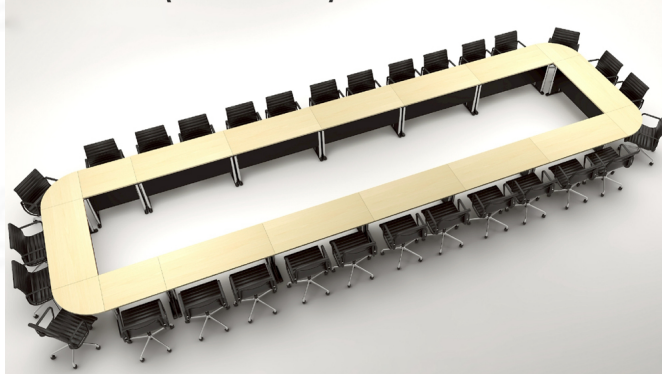

## รายการสินค้า 03025::MEET-30(950x270)

โต๊ะประชุมขาเหล็ก 30 ที่นั่ง  
MEET-30(950x270)

OFFICE:  
Classic set

1 OTS-151 (12 Pcs.)  
SIZE : 150x60x75 cm.

3 CN-601 (4 Pcs.)  
SIZE : 60x60x75 cm.

2 OTS-801 (2 Pcs.)  
SIZE : 80x60x75 cm.

PCN601-F (4 Pcs.)  
อุปกรณ์เสริมสำหรับติดตั้งกับโต๊ะขาเหล็ก

ชื่อสินค้า : MEET-30(950x270)

หมวดหมู่สินค้า : โต๊ะประชุม

แบรนด์สินค้า : XCF

รายละเอียด : โต๊ะประชุมขาเหล็ก30ที่นั่ง แผ่นท้อปหนา 25 มม. ปิดผิวด้วยเมลามีนป้องกันรอยขีดข่วน ขนาด 500x2700x750 มม. สีดำเมเปิ้ล(BKMP),สีดำชอร์รี่(BKCH) \*ไม่รวมเก้าอี้\* เอ็กซ์ซิเอฟ โต๊ะประชุม

### MEET-30(950x270) (สีดำชอร์รี่)

รายละเอียด : โต๊ะประชุมขาเหล็ก30ที่นั่ง แผ่นท้อปหนา 25 มม. ปิดผิวด้วยเมลามีนป้องกันรอยขีดข่วน ขนาด 500x2700x750 มม. สีดำเมเปิ้ล(BKMP),สีดำชอร์รี่(BKCH) \*ไม่รวมเก้าอี้\* เอ็กซ์ซิเอฟ โต๊ะประชุม

## MEET-30(950x270) (สีดำเมเปิ้ล)

รายละเอียด : โต๊ะประชุมขาเหล็ก30ที่นั่ง แผ่นทึบหนา 25 มม. ปิดผิวด้วยเมลามีนป้องกันรอยขีดข่วน ขนาด 500x2700x750 มม. สีดำเมเปิ้ล(BKMP),สีดำชอร์รี่(BKCH) \*ไม่รวมเก้าอี้\* เอ็กซ์ซีเอฟ โต๊ะประชุม