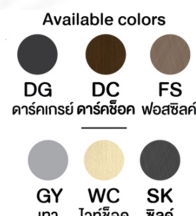

ชื่อสินค้า : EF-121(ไวท์ซ็อค)

หมวดหมู่สินค้า : ตู้เอกสาร-สำนักงาน

แบบรุ่นสินค้า : XCF

รายละเอียด : ตู้เอกสาร ตู้เอกสารประสงค้เตี้ย1.2ม.2ประตู1ลิ้นชัก ขนาด 120x400x750 มม. SPEC:MALAMINE ทั่วทั้งตัว สีเทาไวท์ซ็อคซิลค์(GyWcSk) Topหนา3.8 ซม. หน้าลิ้นชักหนา1.9ซม.บอดี้หนา1.6ซม. เอ็กซ์ซีเอฟ ตู้เอกสาร-สำนักงาน

EF-121(ไวท์ซ็อค)

รายละเอียด : ตู้เอกสารเตี้ย1.2ม.2ประตู1ลิ้นชัก ขนาด 120x400x750 มม. SPEC:MALAMINE ทั่วทั้งตัว สีเทาไวท์ซ็อคซิลค์(GyWcSk) Topหนา3.8 ซม. หน้าลิ้นชักหนา1.9ซม.บอดี้หนา1.6ซม. เอ็กซ์ซีเอฟ ตู้เอกสาร-สำนักงาน