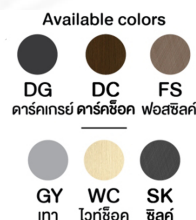

ชื่อสินค้า : EF-121(ดาร์คช็อค)

หมวดหมู่สินค้า : ตู้เอกสาร-สำนักงาน

แบรนด์สินค้า : XCF

รายละเอียด : ตู้เอกสาร ตู้เอกสารประสงค์ เตี้ย1.2ม.2ประตู1ลิ้นชัก ขนาด 120x400x750 มม. SPEC:MALAMINE

ทั้งตัว สีดาร์คกรย์ดาร์คไวท์ฟอสซิลค์(DgDcFs) Topหนา3.8 ซม. หน้าลิ้นชักหนา1.9ซม.บอดี้หนา1.6ซม.

อีกซซีเอฟ ตู้เอกสาร-สำนักงาน

EF-121(ดาร์คช็อค)

รายละเอียด : ตู้เอกสาร ตู้เอกสารประสงค์ เตี้ย1.2ม.2ประตู1ลิ้นชัก ขนาด 120x400x750 มม. SPEC:MALAMINE

ทั้งตัว สีดาร์คกรย์ดาร์คไวท์ฟอสซิลค์(DgDcFs) Topหนา3.8 ซม. หน้าลิ้นชักหนา1.9ซม.บอดี้หนา1.6ซม.

อีกซซีเอฟ ตู้เอกสาร-สำนักงาน