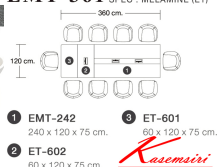

รายการสินค้า 10088::EMT-361(ไวท์ช็อค)

โต๊ะประชุมสำหรับ 8-10 ที่นั่ง

Exwork

EMT-361

SIZE : 360 x 120 x 75 cm.

SPEC : MELAMINE (E1)

GY/WC/SK

เทาไวท์ช็อค/ซิลค์

Kasemsiri
www.KSSFurniture.com

โต๊ะประชุมสำหรับ 8-10 ที่นั่ง

EMT-361

SIZE : 360 x 120 x 75 cm.

SPEC : MELAMINE (E1)

โต๊ะประชุมสำหรับ 8-10 ที่นั่ง

EMT-242

SIZE : 240 x 120 x 75 cm.

SPEC : MELAMINE (E1)

โต๊ะประชุมสำหรับ 8-10 ที่นั่ง

EMT-361

SIZE : 360 x 120 x 75 cm.

SPEC : MELAMINE (E1)

โต๊ะประชุมสำหรับ 8-8 ที่นั่ง

EMT-242

SIZE : 240 x 120 x 75 cm.

SPEC : MELAMINE (E1)

โต๊ะประชุม

ET-601

SIZE : 60 x 120 x 75 cm.

SPEC : MELAMINE (E1)

โต๊ะประชุม

ET-602

SIZE : 60 x 120 x 75 cm.

SPEC : MELAMINE (E1)

Available colors

ชื่อสินค้า : EMT-361(ไวท์ช็อค)

หมวดหมู่สินค้า : โต๊ะประชุม

แบรนด์สินค้า : XCF

รายละเอียด : โต๊ะประชุม 8-10 ที่นั่ง ขนาด 3600x1200x750 มม.SPEC:MALAMINE ทั้งตัว

-เทาไวท์ช็อคซิลค์(GyWcSk)EMT-242(1)+ET-601(1)+ET-602(1) กล่องไฟแบบ Popup

พร้อมกับปลั๊กเสียบ3ช่องและพอร์ตUSB 2 ช่อง*ไม่รวมเก้าอี้* เอ็กซ์ซิออฟ โต๊ะประชุม

EMT-361(ไวท์ช็อค)

รายละเอียด : โต๊ะประชุม 8-10 ที่นั่ง ขนาด 3600x1200x750 มม.SPEC:MALAMINE ทั้งตัว

-เทาไวท์ช็อคซิลค์(GyWcSk)EMT-242(1)+ET-601(1)+ET-602(1) กล่องไฟแบบ Popup

พร้อมกับปลั๊กเสียบ3ช่องและพอร์ตUSB 2 ช่อง*ไม่รวมเก้าอี้* เอ็กซ์ซิออฟ โต๊ะประชุม