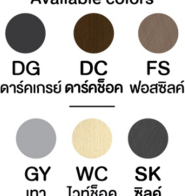

Available colors