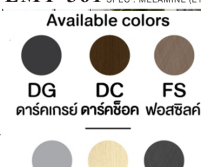

รายการสินค้า 10088::EMT-361(ไวท์ช็อค)

โต๊ะประชุมสำหรับ 8-10 ที่นั่ง

Exwork

EMT-361

SIZE : 360 x 120 x 75 cm.

SPEC : MELAMINE (E1)

GY/WC/SK

เทาไวท์ช็อค/ซิลค์

Kasemsiri
www.KSSFurniture.com

โต๊ะประชุมสำหรับ 8-10 ที่นั่ง

EMT-361

SIZE : 360 x 120 x 75 cm.

SPEC : MELAMINE (E1)

โต๊ะประชุมสำหรับ 8-10 ที่นั่ง

EMT-242

SIZE : 240 x 120 x 75 cm.

SPEC : MELAMINE (E1)

โต๊ะประชุมสำหรับ 8-10 ที่นั่ง

EMT-361

SIZE : 360 x 120 x 75 cm.

SPEC : MELAMINE (E1)

โต๊ะประชุมสำหรับ 8-8 ที่นั่ง

EMT-242

SIZE : 240 x 120 x 75 cm.

SPEC : MELAMINE (E1)

โต๊ะประชุม

ET-601

SIZE : 60 x 120 x 75 cm.

SPEC : MELAMINE (E1)

โต๊ะประชุม

ET-602

SIZE : 60 x 120 x 75 cm.

SPEC : MELAMINE (E1)

Available colors

ชื่อสินค้า : EMT-361(ไวท์ช็อค)

หมวดหมู่สินค้า : โต๊ะประชุม

แบรนด์สินค้า : XCF

รายละเอียด : โต๊ะประชุม 8-10 ที่นั่ง ขนาด 3600x1200x750 มม.SPEC:MALAMINE ทั้งตัว

-เทาไวท์ช็อคซิลค์(GyWcSk)EMT-242(1)+ET-601(1)+ET-602(1) กล่องไฟแบบ Popup

พร้อมกับปลั๊กเสียบ3ช่องและพอร์ตUSB 2 ช่อง*ไม่รวมเก้าอี้* เอ็กซ์ซิออฟ โต๊ะประชุม

EMT-361(ไวท์ช็อค)

รายละเอียด : โต๊ะประชุม 8-10 ที่นั่ง ขนาด 3600x1200x750 มม.SPEC:MALAMINE ทั้งตัว

-เทาไวท์ช็อคซิลค์(GyWcSk)EMT-242(1)+ET-601(1)+ET-602(1) กล่องไฟแบบ Popup

พร้อมกับปลั๊กเสียบ3ช่องและพอร์ตUSB 2 ช่อง*ไม่รวมเก้าอี้* เอ็กซ์ซิออฟ โต๊ะประชุม