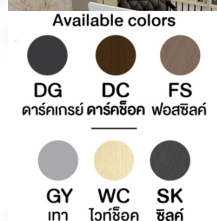

ETB-151 โต๊ะทำงาน Exwork Size: 150x60x75 cm. Spec: Melamine ทั้งตัว

Working Desk
Luxury Modern

GY/WC/SK
เทา/ไวก์ซ็อค/ซิลค์

ETB-151 โต๊ะทำงาน Exwork
Size: 150x60x75 cm. Spec: Melamine ทั้งตัว

ETB-151 โต๊ะทำงาน Exwork
Size: 150x60x75 cm. Spec: Melamine ทั้งตัว

ETB-151 โต๊ะทำงาน Exwork
Size: 150x60x75 cm. Spec: Melamine ทั้งตัว

Available colors Exwork

ชื่อสินค้า : ETB-151(ไวก์ซ็อค)

หมวดหมู่สินค้า : โต๊ะสำนักงานเมลามีน

แบรนด์สินค้า : XCF

รายละเอียด : โต๊ะทำงาน 1.5 ม. ขนาด 1500x600x750 มม. SPEC:MALAMINE ทั้งตัว

- เทาไวก์ซ็อคซิลค์(GyWcSk) โทนสีอ่อน คืออลูมิเนียมสีดำเงาและกระจกเงาชา ที่อปโต๊ะหนา 3.8 ซม.

างลิ้นชักกลูกปืน หน้าลิ้นชักหนา 1.9 ซม. บอดี้ไม้หนา 1.6 ซม. บานพับ Soft close

ETB-151(ไวก์ซ็อค) ()

รายละเอียด : โต๊ะทำงาน 1.5 ม. ขนาด 1500x600x750 มม. SPEC:MALAMINE ทั้งตัว

ตัวอย่างสีวัสดุนี้ ใช้สำหรับอ้างอิงเท่านั้น สีวัสดุจริงอาจมีดเพี้ยนไปจากนี้ได้ ให้ถือเอาสีสินค้าจริงเป็นมาตรฐาน

This sample color is used for reference only as the color of "Material" may differ from batches. Please take the actual product color as standard.