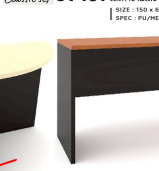

### SET MT-815

OFFICE:  
*Classic set*

โต๊ะประชุมสำหรับ 8 ที่นั่ง

- BK/CH  
ดำ/เชอร์รี่
- BK/MP  
ดำ/เมเปิ้ล

*Kasemsiri*  
www.KSSFurniture.com

SET MT-815  
โต๊ะประชุมสำหรับ 8 ที่นั่ง

● BK/CH  
ดำ/เชอร์รี่

*Classic set* SET MT-815

*Classic set* OT-151

*Kasemsiri*  
www.KSSFurniture.com

ชื่อสินค้า : MT-815(SET)

หมวดหมู่สินค้า : โต๊ะประชุม

แบรนด์สินค้า : XCF

รายละเอียด : โต๊ะประชุม8ที่นั่ง ขาไม้ แผ่นทึบหนา 25 มม. ปิดผิวด้วยเมลามีนป้องกันรอยขีดข่วน ขนาด 700x1500x750 มม. สีดำเมเปิ้ล(BKMP),สีดำเชอร์รี่(BKCH) เอ็กซ์ซีเอฟ โต๊ะประชุม\*ไม่รวมเก้าอี้\* เอ็กซ์ซีเอฟ โต๊ะประชุม

### MT-815(SET) (สีดำเชอร์รี่)

รายละเอียด : โต๊ะประชุม8ที่นั่ง ขาไม้ แผ่นทึบหนา 25 มม. ปิดผิวด้วยเมลามีนป้องกันรอยขีดข่วน ขนาด 700x1500x750 มม. สีดำเมเปิ้ล(BKMP),สีดำเชอร์รี่(BKCH) เอ็กซ์ซีเอฟ โต๊ะประชุม\*ไม่รวมเก้าอี้\* เอ็กซ์ซีเอฟ โต๊ะประชุม