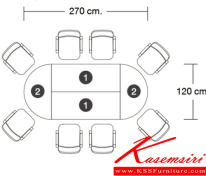

Classic set SET MT-812
โต๊ะประชุมสำหรับ 8 ที่นั่ง

● BK/CH
ดำ/เซอร์รี่

● BK/MP
ดำ/เมเปิ้ล

Kasemsiri
www.KSSFurniture.com

Kasemsiri
www.KSSFurniture.com

SET MT-812
โต๊ะประชุมสำหรับ 8 ที่นั่ง

1 OT-151 (2 Pcs.)
150 x 60 x 75 cm.

2 OCN-121 (2 Pcs.)
120 x 60 x 75 cm.

● BK/CH
ดำ/เซอร์รี่

● BK/MP
ดำ/เมเปิ้ล

Kasemsiri
www.KSSFurniture.com

Kasemsiri
www.KSSFurniture.com

Kasemsiri
www.KSSFurniture.com

Kasemsiri
www.KSSFurniture.com

Kasemsiri
www.KSSFurniture.com

Kasemsiri
www.KSSFurniture.com

ชื่อสินค้า : MT-812(SET)

หมวดหมู่สินค้า : โต๊ะประชุม

แบรนด์สินค้า : XCF

รายละเอียด : โต๊ะประชุม 8 ที่นั่ง ขาไม้ แผ่นทึบหนา 25 มม. ปิดผิวด้วยเมลามีนป้องกันรอยขีดข่วน ขนาด 700x1200x750 มม. สีดำเมเปิ้ล(BKMP), สีดำเซอร์รี่(BKCH) เอ็กซ์ซีเอฟ โต๊ะประชุม*ไม่รวมเก้าอี้* เอ็กซ์ซีเอฟ โต๊ะประชุม

MT-812(SET) (สีดำเซอร์รี่)

รายละเอียด : โต๊ะประชุม 8 ที่นั่ง ขาไม้ แผ่นทึบหนา 25 มม. ปิดผิวด้วยเมลามีนป้องกันรอยขีดข่วน ขนาด 700x1200x750 มม. สีดำเมเปิ้ล(BKMP), สีดำเซอร์รี่(BKCH) เอ็กซ์ซีเอฟ โต๊ะประชุม*ไม่รวมเก้าอี้* เอ็กซ์ซีเอฟ โต๊ะประชุม