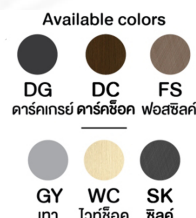

ชื่อสินค้า : ET-121(ไวท์ช็อค)

หมวดหมู่สินค้า : โต๊ะสำนักงานเมลามีน

แบบรุ่นสินค้า : XCF

รายละเอียด : โต๊ะทำงานโล่ง 1.2 ม. ขนาด 1200x600x750 มม. SPEC:MALAMINE ทั้งตัว

เท้าไวท์ช็อคซิลค์(GyWcSk) คืออลูมิเนียมสีทองเงาและกระจกเงาทอง แผ่นท็อปโต๊ะหนา 3.8 ซม. บอดี้ไม้หนา 1.6 ม. เอ็กซ์ซิเฟ โต๊ะสำนักงานเมลามีน เอ็กซ์ซิเฟ โต๊ะสำนักงานเมลามีน

ET-121(ไวท์ช็อค)

รายละเอียด : โต๊ะทำงานโล่ง 1.2 ม. ขนาด 1200x600x750 มม. SPEC:MALAMINE ทั้งตัว

เท้าไวท์ช็อคซิลค์(GyWcSk) คืออลูมิเนียมสีทองเงาและกระจกเงาทอง แผ่นท็อปโต๊ะหนา 3.8 ซม. บอดี้ไม้หนา 1.6 ม. เอ็กซ์ซิเฟ โต๊ะสำนักงานเมลามีน เอ็กซ์ซิเฟ โต๊ะสำนักงานเมลามีน