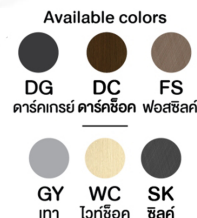

### EGS-121

Size : W120 x D40 x H230 cm.  
Spec : Melamine กระจก

ตู้โชว์/ตู้เอกสาร 120 cm.

DOWNLIGHT

MULTIPURPOSE

DG/DC/FS/BLK

ดาร์คกรย์/ดาร์คช็อค/ฟอสซิลค์/  
ดำ(เฟรมอลูมิเนียมกระจกใส)

High Cabinet

Luxury Modern

ชื่อสินค้า : EGS-121(داركчок)

หมวดหมู่สินค้า : ตู้เอกสาร-สำนักงาน

แบรนด์สินค้า : XCF

รายละเอียด : ตู้โชว์ ตู้เอกสาร ตู้เนกประสงค์ 1.2 ม. ขนาด 1200x400x2300 มม. SPEC:MALAMINE กระจก

ดาร์คกรย์ดาร์คไวท์ฟอสซิลค์/ดำเฟรมอลูมิเนียมกระจกใสไฟสตริปไลท์สีวอร์มไวท์ ชั้นปรับกระจกใสหนา 5มม.

ตัวอย่างสีวัสดุนี้ ใช้สำหรับอ้างอิงเท่านั้น สีวัสดุจริงอาจมีดเพี้ยนไปจากนี้ได้ ให้ถือเอาสีสินค้าจริงเป็นมาตรฐาน

This sample color is used for reference only as the color of "Material" may differ from batches. Please take the actual product color as standard.