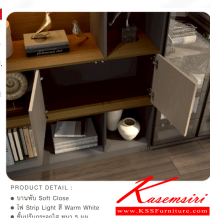

Available colors

คาร์กกรย์ คาร์คช็อค ฟอสซิลค์

เทา ไวท์ช็อค ซิลค์