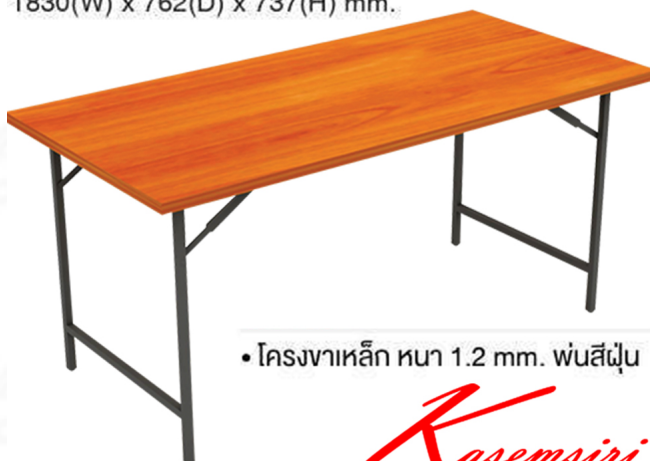

รายการสินค้า 76585000::TFW

TFW36PB โต๊ะอเนกประสงค์ TOP ไม้หนา 28 mm.

1530(W) x 762(D) x 737(H) mm.

TFW37PB โต๊ะอเนกประสงค์ TOP ไม้หนา 28 mm.

1830(W) x 762(D) x 737(H) mm.

• โครงขาเหล็ก หนา 1.2 mm. พ่นสีฝุ่น

Kasemsiri
www.KSSFurniture.com

TFW36PB โต๊ะอเนกประสงค์ TOP ไม้หนา 28 mm.
1530(W) x 762(D) x 737(H) mm.

รุ่น TFW TFW37PB ขนาด 1830*762*73

TFW36PB ขนาด 1530*762*73

• โครงขาเหล็ก หนา 1.2 mm. พ่นสีฝุ่น

ชื่อสินค้า : TFW

หมวดหมู่สินค้า : โต๊ะอเนกประสงค์

แบรนด์สินค้า : TAIYO

รายละเอียด : โต๊ะพับ รุ่น TFW หน้าโต๊ะทำจากไม้ PARTICLE BOARD หนา 28 มม. เคลือบผิวด้วย MELAMINE ESIN FILM

ดขอบด้วย PVC(EDGE BAND)หนา 2 มม. ปลายขาทั้ง 4 ด้านมีปุ่มปรับระดับและคานยึดทำจากเหล็กแป้น โต๊ะพับ ไทโย โต๊ะอเนกประสงค์

TFW36PB(1530x762x737)

รายละเอียด : โต๊ะพับ รุ่น TFW หน้าโต๊ะทำจากไม้ PARTICLE BOARD หนา 28 มม. เคลือบผิวด้วย MELAMINE ESIN FILM ปิดขอบด้วย PVC(EDGE

AND)หนา 2 มม. ปลายขาทั้ง 4 ด้านมีปุ่มปรับระดับและคานยึดทำจากเหล็กแป้น โต๊ะพับ ไทโย ไทโย โต๊ะอเนกประสงค์