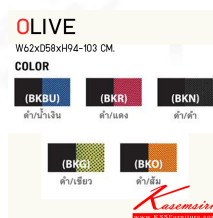

ชื่อสินค้า : OLIVE(BKBU)

หมวดหมู่สินค้า : เก้าอี้สำนักงาน

แบรนด์สินค้า : TAIYO

รายละเอียด : เก้าอี้สำนักงานมีเท้าแขน ขนาด ก620xล580xส945-1030 มม. ไทโย เก้าอี้สำนักงาน ไทโย
เก้าอี้สำนักงาน

OLIVE(BKBU)

รายละเอียด : เก้าอี้สำนักงานมีเท้าแขน ขนาด ก620xล580xส945-1030 มม. ไทโย เก้าอี้สำนักงาน ไทโย
เก้าอี้สำนักงาน

ราคา 4,900 บาท