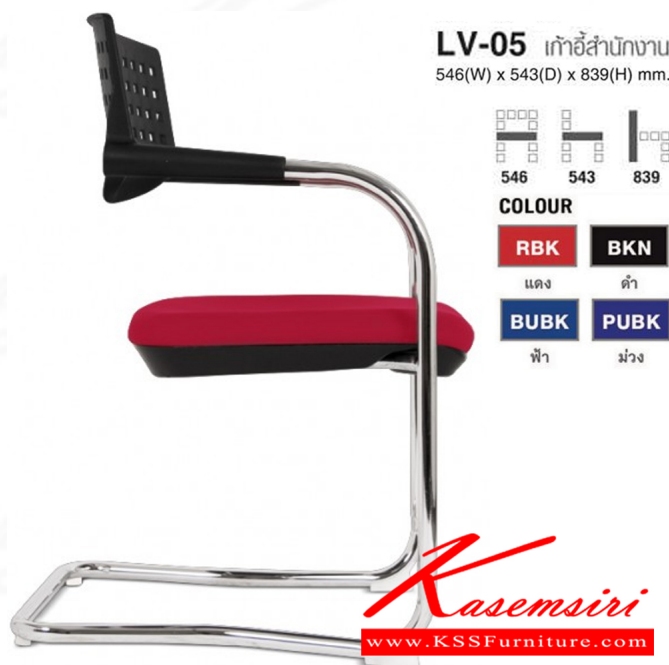

ชื่อสินค้า : LV-05

หมวดหมู่สินค้า : เก้าอี้พักคอย

แบรนด์สินค้า : TAIYO

รายละเอียด : เก้าอี้พักคอยแบบทันสมัยรุ่น LV-05 ขนาด ก546xล543xส839 มม. มี 4 สี แดง,ดำ,ฟ้า,ม่วง
โครงขาผลิตจากเหล็กหนา 1.5 มม. ซุปโครเมียม

เบาะที่นั่งทำด้วยฟองน้ำหุ้มผ้าฝ้าย พนักพิงผลิตจากพลาสติก PP คุณภาพสูง อดี ไทโย เก้าอี้พักคอย ไทโย
เก้าอี้พักคอย

LV-05(หนังเทียม)

รายละเอียด : เก้าอี้พักคอยแบบทันสมัยรุ่น LV-05 ขนาด ก546xล543xส839 มม. มี 4 สี แดง,ดำ,ฟ้า,ม่วง
โครงขาผลิตจากเหล็กหนา 1.5 มม. ซุปโครเมียม