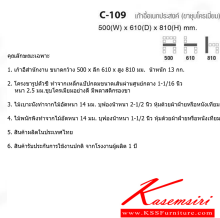

## รายการสินค้า 63243005::C-109

ชื่อสินค้า : C-109

หมวดหมู่สินค้า : เก้าอี้เนกประสงค์

แบรนด์สินค้า : TAIYO

รายละเอียด : เก้าอี้เนกประสงค์ (ขาชุบโครเมียม) ขนาด ก500xล610xส810 มม. ไทโย เก้าอี้เนกประสงค์ ไทโย  
เก้าอี้เนกประสงค์