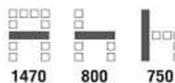

SF062 SOFA 2-SEAT
1470(W) x 800(D) x 750(H) mm.

SF062 SOFA 2-SEAT
1470(W) x 800(D) x 750(H) mm.

SF062 SOFA 2-SEAT
1470(W) x 800(D) x 750(H) mm.

SOFA SET
SET : 3

SOFA SET
SET : 2

SOFA SET
SET : 1

ชื่อสินค้า : SF062

หมวดหมู่สินค้า : โซฟาชุดเล็ก

แบรนด์สินค้า : MO-TECH

รายละเอียด : SOFA 2 SEAT ขนาด ก1470xล800xส750 มม. โม-เทค โซฟาชุดใหญ่ โม-เทค โซฟาชุดเล็ก

SF062 (หนัง PVC)

รายละเอียด : SOFA 2 SEAT ขนาด ก1470xล800xส750 มม. โม-เทค โซฟาชุดใหญ่ โม-เทค โซฟาชุดเล็ก