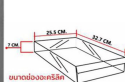

SD-202 :

ตู้เก็บเอกสารแนวตั้ง 10 ลิ้นชักใหญ่
W31.3 x D33.5 x H88.0 CM.

GRAY

CREAM

SD-202 :

ตู้เก็บเอกสารแนวตั้ง 10 ลิ้นชักใหญ่

W31.3 x D33.5 x H88.0 CM.

GRAY

CREAM

SD-202 : ตู้เก็บเอกสารแนวตั้ง 10 ลิ้นชักใหญ่

W31.3 x D33.5 x H88.0 CM.

GRAY

CREAM

SD-202 W31.3xD33.5xH88 CM.

ตู้ลิ้นชัก 10 ช่อง

GRAY