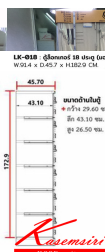

LK-018 :
ตู้ล็อกเกอร์ 18 ประตู
W 91.4 x D 45.7 x H 182.9 CM.

(มอก. 1284-2560)

CREAM

MIX GRAY

Kasemsiri
www.KSSFurniture.com

LK-018
ตู้ล็อกเกอร์ 18 ประตู
W 91.4 x D 45.7 x H 182.9 CM.
(มอก. 1284-2560)
CREAM MIX GRAY

ชื่อสินค้า : LK-018

หมวดหมู่สินค้า : ตู้ล็อกเกอร์เหล็ก

แบรนด์สินค้า : SURE

รายละเอียด : ตู้ล็อกเกอร์ ขนาด ก914xล457xส1829 มม. สีครีม,สีเทาสลับ (มี มอก. 1284-2560

ตู้ล็อกเกอร์เหล็ก SURE ชัวร์ ตู้ล็อกเกอร์เหล็ก

LK-018(สีครีม)

รายละเอียด : ตู้ล็อกเกอร์ ขนาด ก914xล457xส1829 มม. สีครีม (มี มอก. 1284-2560)ตู้ล็อกเกอร์เหล็ก
URE ชัวร์ ตู้ล็อกเกอร์เหล็ก

ราคา 9,600 บาท

LK-018(สี่ทาสลับ)

รายละเอียด : ตู้ล็อกเกอร์ ขนาด ก914xล457xส1829 มม. สี่ทาสลับ (มี มอก. 1284-2560)ตู้ล็อกเกอร์เหล็ก
URE ชัวร์ ตู้ล็อกเกอร์เหล็ก