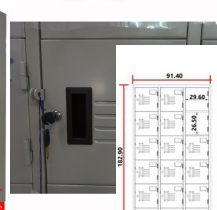

LK-018 :
ตู้ล็อกเกอร์ 18 ประตู
W 91.4 x D 45.7 x H 182.9 CM.

(มอก. 1284-2560)

CREAM

MIX GRAY

Kasemsiri
www.KSSFurniture.com

LK-018
ตู้ล็อกเกอร์ 18 ประตู
W 91.4 x D 45.7 x H 182.9 CM.
(มอก. 1284-2560)
CREAM MIX GRAY

ชื่อสินค้า : LK-018

หมวดหมู่สินค้า : ตู้ล็อกเกอร์เหล็ก

แบรนด์สินค้า : SURE

รายละเอียด : ตู้ล็อกเกอร์ ขนาด ก914xล457xส1829 มม. สีครีม,สีเทาสลับ (มี มอก. 1284-2560

ตู้ล็อกเกอร์เหล็ก SURE ชัวร์ ตู้ล็อกเกอร์เหล็ก

LK-018(สีครีม)

รายละเอียด : ตู้ล็อกเกอร์ ขนาด ก914xล457xส1829 มม. สีครีม (มี มอก. 1284-2560)ตู้ล็อกเกอร์เหล็ก
URE ชัวร์ ตู้ล็อกเกอร์เหล็ก

ราคา 9,600 บาท

LK-018(สี่ทาสลับ)

รายละเอียด : ตู้ล็อกเกอร์ ขนาด ก914xล457xส1829 มม. สี่ทาสลับ (มี มอก. 1284-2560)ตู้ล็อกเกอร์เหล็ก
URE ชัวร์ ตู้ล็อกเกอร์เหล็ก