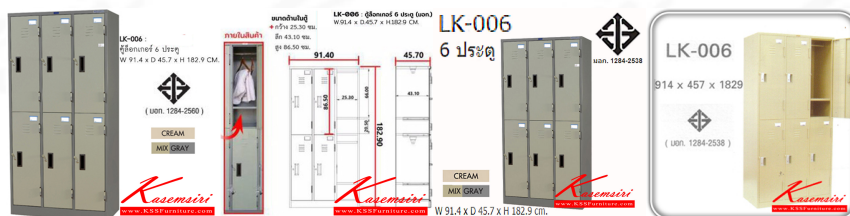

LK-006 :
ตู้ล็อกเกอร์ 6 ประตู
W 91.4 x D 45.7 x H 182.9 CM.

(มอก. 1284-2560)

CREAM

MIX GRAY

Kasemsiri
www.KSSFurniture.com

ชื่อสินค้า : LK-006

หมวดหมู่สินค้า : ตู้ล็อกเกอร์เหล็ก

แบรนด์สินค้า : SURE

รายละเอียด : ตู้ล็อกเกอร์ ขนาด ก914xล457xส1829 มม. สีครีม,สีเทาสลับ (มอก. 1284-2560)
ตู้ล็อกเกอร์เหล็ก SURE ชัวร์ ตู้ล็อกเกอร์เหล็ก

LK-006(สีครีม)

รายละเอียด : ตู้ล็อกเกอร์ ขนาด ก914xล457xส1829 มม. สีครีม (มอก. 1284-2560) ตู้ล็อกเกอร์เหล็ก SURE
ัวร์ ตู้ล็อกเกอร์เหล็ก

ราคา 7,300 บาท

LK-006(สี่ทาสลับ)

รายละเอียด : ตู้ล็อกเกอร์ ขนาด ก914xล457xส1829 มม. สี่ทาสลับ (มอก. 1284-2560) ตู้ล็อกเกอร์เหล็ก
URE ชัวร์ ตู้ล็อกเกอร์เหล็ก

ราคา 7,300 บาท

บริษัท คัสเซมสิริเฟอร์นิเจอร์ จำกัด