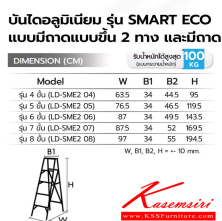

Kasemsiri
KSSFurniture.com

www.kssfurniture.com

Tel : 02-403-1044, 02-403-1055

Mobile : 083-082-8212

Fax : 02-403-1094

Eamil : kssfurntiure2u@hotmail.com

หยุดทุกวันอาทิตย์ เปิด 9.00-18.00

รายการสินค้า 00066::LD-SME2(SMART ECOแบบมีถาดขึ้น2ทาง)

บันไดอลูมิเนียม รุ่น SMART ECO แบบมีถาดแบบขึ้น 2 ทาง และมีถาด

DIMENSION (CM)

Model

- รุ่น 4 ชั้น (LD-SME2 04)
- รุ่น 5 ชั้น (LD-SME2 05)
- รุ่น 6 ชั้น (LD-SME2 06)
- รุ่น 7 ชั้น (LD-SME2 07)
- รุ่น 8 ชั้น (LD-SME2 08)