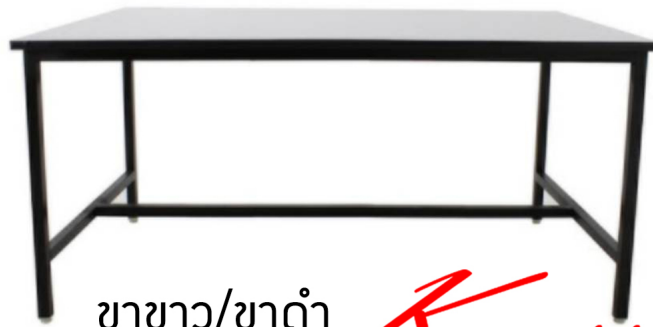

รายการสินค้า 13213491::FTO4B

FTO4B	ขนาด ลึก(d45)	ขนาด ลึก(d60)	ขนาด ลึก(d75)
	45x120x(สูง50,55,75)	60x120x(สูง50,55,75)	75x120x(สูง50,55,75)
	45x150x(สูง50,55,75)	60x150x(สูง50,55,75)	75x150x(สูง50,55,75)
	45x180x(สูง50,55,75)	60x180x(สูง50,55,75)	75x180x(สูง50,55,75)

โต๊ะโรงอาหาร หน้าขาว เสริมคาน 4 ขา หน้าเพราะโครง
โปรดระบุความสูงและสีขา

ขาขาว/ขาดำ

ขาขาว/ขาดำ

ชื่อสินค้า : FTO4B

หมวดหมู่สินค้า : โต๊ะอาหารไม้

แบรนด์สินค้า : Elegant

รายละเอียด : โต๊ะโรงอาหาร หน้าขาว เสริมคาน4ขา หน้าเพราะโครง เลือก(ขาสีขาว,ขาสีดำ)

เลือกความสูงที่ต้องการ ฮิลิแกนต์ โต๊ะอาหารไม้ ฮิลิแกนต์ โต๊ะอาหารไม้

FTO4B1848

รายละเอียด : ขนาด D45xW120xH50,55,75 ซม.โต๊ะโรงอาหาร หน้าขาว เสริมคาน4ขา หน้าเพราะโครง
เลือก(ขาสีขาว,ขาสีดำ) เลือกความสูงที่ต้องการ ฮิลิแกนต์ โต๊ะอาหารไม้ ฮิลิแกนต์ โต๊ะอาหารไม้

ราคา 1,600 บาท