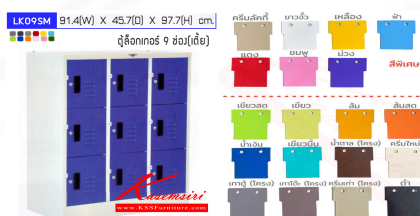

## รายการสินค้า 88745853::LK09SM

**LK09SM** 91.4(W) X 45.7(D) X 97.7(H) cm.

ตู้ล็อกเกอร์ 9 ช่อง(เดี่ยว)

ชื่อสินค้า : LK09SM

หมวดหมู่สินค้า : ตู้ล็อกเกอร์เหล็ก

แบรนด์สินค้า : Elegant

รายละเอียด : ตู้ล็อกเกอร์เหล็ก 9 ช่อง แบบเดี่ยว ภายในโล่ง ขนาด ก914xล457xส977มม.

### LK09SM

รายละเอียด : ตู้ล็อกเกอร์เหล็ก 9 ช่อง แบบเดี่ยว ภายในโล่ง ขนาด ก914xล457xส977มม. ตู้ล็อกเกอร์เหล็ก อีลิแกนต์ อีลิแกนต์ ตู้ล็อกเกอร์เหล็ก

ราคา 5,400 บาท