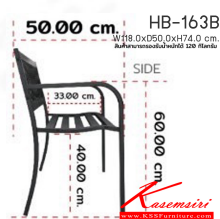

Kasemsiri
KSSFurniture.com

www.kssfurniture.com

Tel : 02-403-1044, 02-403-1055

Mobile : 083-082-8212

Fax : 02-403-1094

Eamil : kssfurntiure2u@hotmail.com

หยุดทุกวันอาทิตย์ เปิด 9.00-18.00

รายการสินค้า 78035::HB-163B

ชื่อสินค้า : HB-163B

หมวดหมู่สินค้า : เก้าอี้สนาม Outdoor

แบรนด์สินค้า : SURE

รายละเอียด : เก้าอี้สนาม ม้านั่งสนาม WICKER(วิกเกอร์) ขนาด ก1180xล500xส740 มม. สีดำ ไซร์ เก้าอี้สนาม outdoor

HB-163B

รายละเอียด : เก้าอี้สนาม ม้านั่งสนาม WICKER(วิกเกอร์) ขนาด ก1180xล500xส740 มม. สีดำ ไซร์ เก้าอี้สนาม outdoor