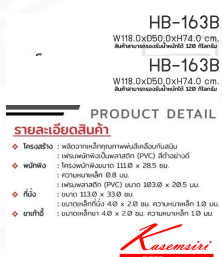

ชื่อสินค้า : HB-163B

หมวดหมู่สินค้า : เก้าอี้สนาม Outdoor

แบรนด์สินค้า : SURE

รายละเอียด : เก้าอี้สนาม ม้านั่งสนาม WICKER(วิกเกอร์) ขนาด ก1180xล500xส740 มม. สีดำ ไซร์ เก้าอี้สนาม outdoor

HB-163B

รายละเอียด : เก้าอี้สนาม ม้านั่งสนาม WICKER(วิกเกอร์) ขนาด ก1180xล500xส740 มม. สีดำ ไซร์ เก้าอี้สนาม outdoor