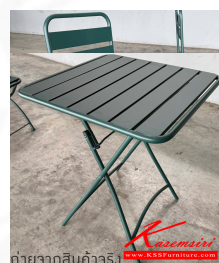

## รายการสินค้า 06001::ANDEL2S(แอนเดล2เอส)

ชื่อสินค้า : ANDEL2S(แอนเดล2เอส)

หมวดหมู่สินค้า : โต๊ะสนาม Outdoor

แบรนด์สินค้า : BESTCHOICE

รายละเอียด : ANDEL2S(แอนเดล2เอส) ชุดโต๊ะสนามเหล็ก 2 ที่นั่ง โต๊ะ 600x600x720มม. เก้าอี้ 20x500x880มม. เบสช้อยส์ โต๊ะสนาม Outdoor

### ANDEL2S(แอนเดล2เอส)(ทั้งชุด)

รายละเอียด : ANDEL2S(แอนเดล2เอส) ชุดโต๊ะสนามเหล็ก 2 ที่นั่ง โต๊ะ 600x600x720มม. เก้าอี้ 20x500x880มม. เบสช้อยส์ โต๊ะสนาม Outdoor

ราคา 4,200 บาท

เกษมศิริเฟอร์นิเจอร์ KssFurniture.com