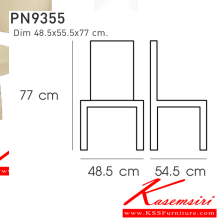

PN9355

Dim 48.5x55.5x77 cm.

PN9355
Dim 48.5x55.5x77 cm.

PN9355
Dim 48.5x55.5x77 cm.

PN9355
Dim 48.5x55.5x77 cm.

PN9355
Dim 48.5x55.5x77 cm.

PN9355
Dim 48.5x55.5x77 cm.

ชื่อสินค้า : PN9355