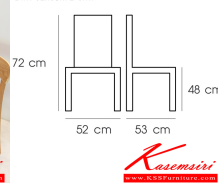

PN92667

Dim 52x53x72 cm.

PN92667
Dim 52x53x72 cm.

PN92667
Dim 52x53x72 cm.

PN92667
Dim 52x53x72 cm.

ชื่อสินค้า : PN92667

หมวดหมู่สินค้า : เก้าอี้แฟชั่น

แบรนด์สินค้า : PIONEER

รายละเอียด : ดีไซน์สวยงาม มีความแข็งแรง ทนทาน ใช้ตกแต่งบ้านได้เป็นอย่างดี
ให้ความสวยงามตามแบบฉบับที่เจ้าของบ้านต้องการ เหมาะกับการใช้งานภายในอาคาร โครงสร้างเป็นไม้ทั้งหมด
นั่งเป็นหวาย รูปลักษณะให้ความอบอุ่น สไตล์มินิมอล โปรอเนียบ เก้าอี้แฟชั่น