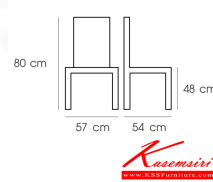

PN92666

Dim 57x54x80 cm.

PN92666
Dim 57x54x80 cm.

PN92666
Dim 57x54x80 cm.

PN92666
Dim 57x54x80 cm.

ชื่อสินค้า : PN92666

หมวดหมู่สินค้า : เก้าอี้แฟชั่น

แบรนด์สินค้า : PIONEER